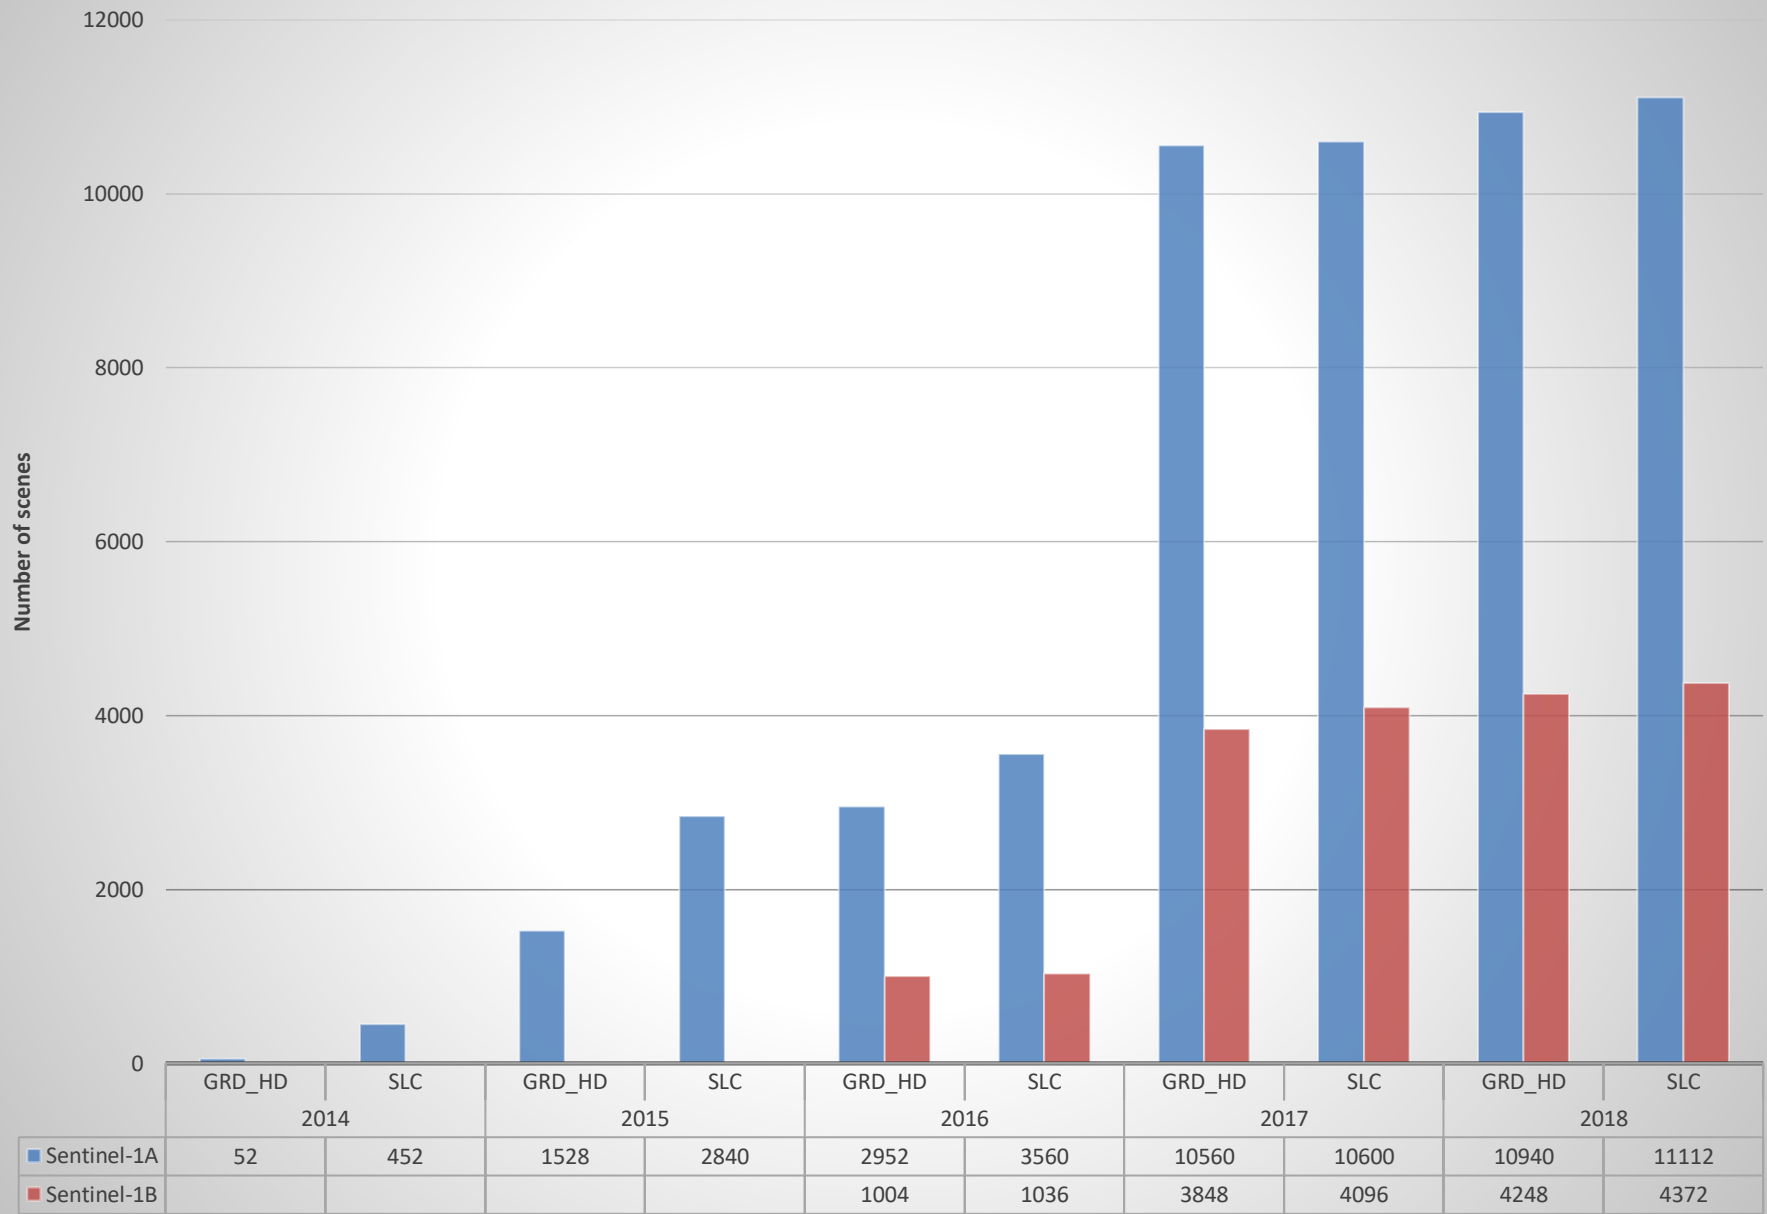

## Sentinel-1 Coverage of D.R. Congo

Count of Year		Mission		
Year	Processing Level	Sentinel-1A	Sentinel-1B	Grand Total
<b>2014</b>		<b>504</b>		<b>504</b>
	GRD_HD	52		52
	SLC	452		452
<b>2015</b>		<b>4368</b>		<b>4368</b>
	GRD_HD	1528		1528
	SLC	2840		2840
<b>2016</b>		<b>6512</b>	<b>2040</b>	<b>8552</b>
	GRD_HD	2952	1004	3956
	SLC	3560	1036	4596
<b>2017</b>		<b>21160</b>	<b>7944</b>	<b>29104</b>
	GRD_HD	10560	3848	14408
	SLC	10600	4096	14696
<b>2018</b>		<b>22052</b>	<b>8620</b>	<b>30672</b>
	GRD_HD	10940	4248	15188
	SLC	11112	4372	15484
<b>Grand Total</b>		<b>54596</b>	<b>18604</b>	<b>73200</b>